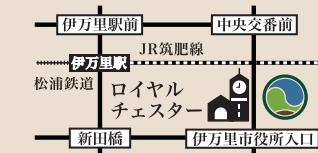

## 10日(日) 竹馬づくり体験

無料

13:00~16:00

※予約優先・10名程度  
竹馬づくりから、乗り方まで教えます!

- 1 回生薬局本店 (ドライブスルー 処方せん)
- 2 麗美堂 (化粧品・美容品 エステサロン)
- 3 寺子屋薬 (健康講座 体験イベント レンタルスペース)
- 4 薬草工房 (健康茶・食品販売)

チャージ式  
電子マネー  
カード

カセイ  
ニコニコ  
メンバーズカード  
KAISEI nico nico members

くすきの杜

【営業時間】  
9:00~19:30  
【休業日】  
第2水曜

各店舗のInstagramで  
情報を発信しております!

漢方未病薬舗

麗美堂

薬草工房