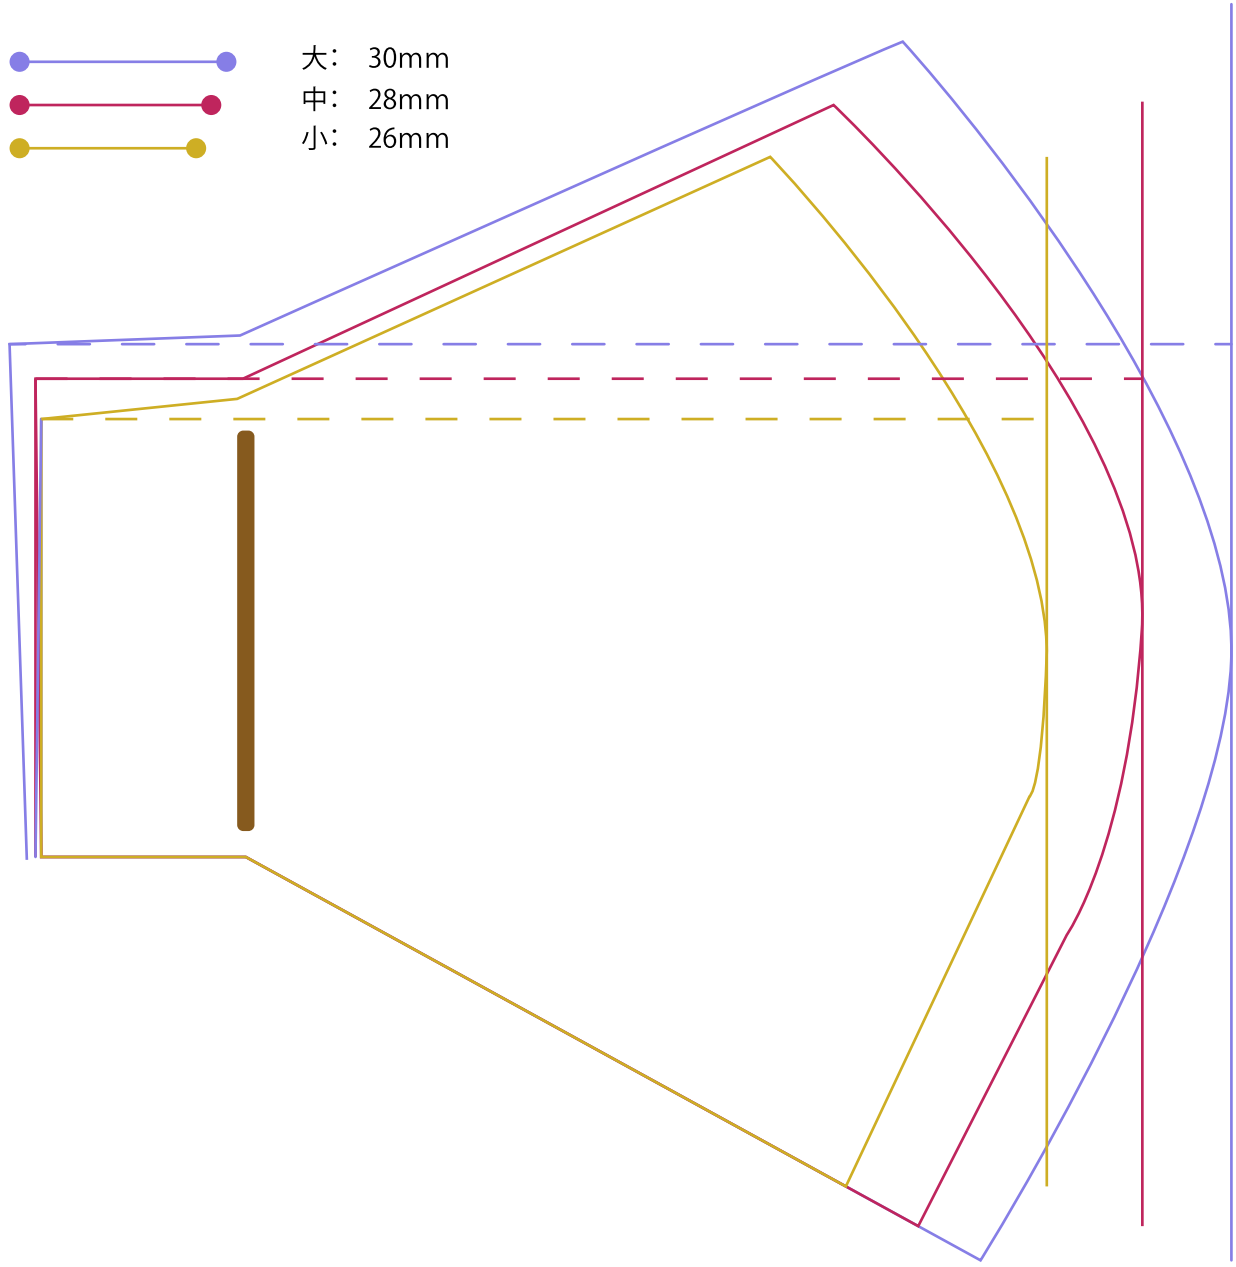

● ——— ● 大: 30mm
● ——— ● 中: 28mm
● ——— ● 小: 26mm

● ——— ● 58mm
● ——— ● 63mm
● ——— ● 68mm

大 162mm
中 146mm
小 132mm

小136mm 中148mm 大166mm